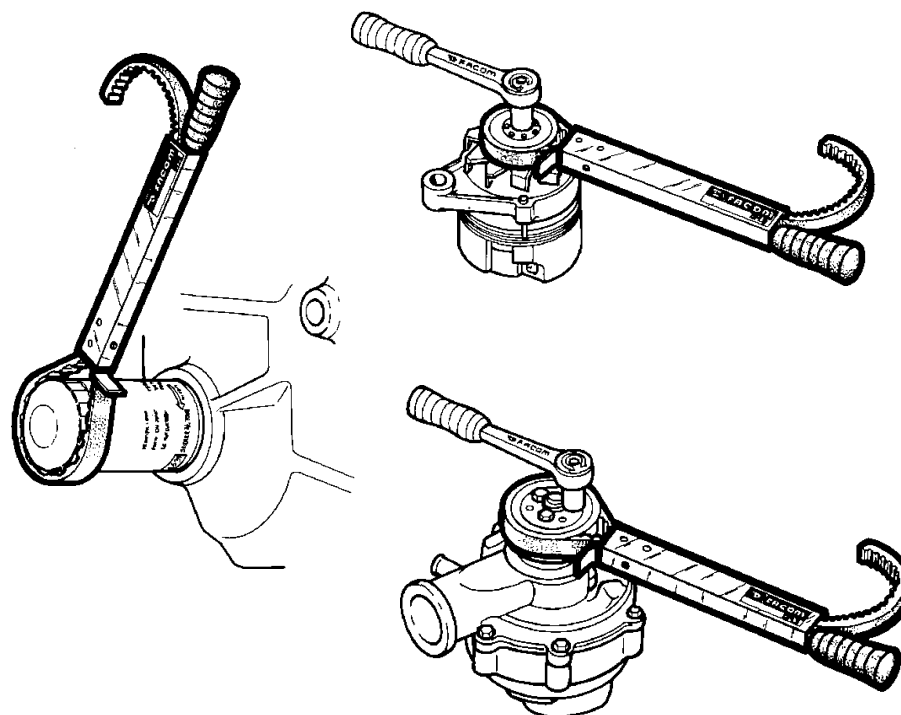

# DM.9

ø MINI: 40 mm

ø MAXI: 140 mm

Q.NU-DM.9/96